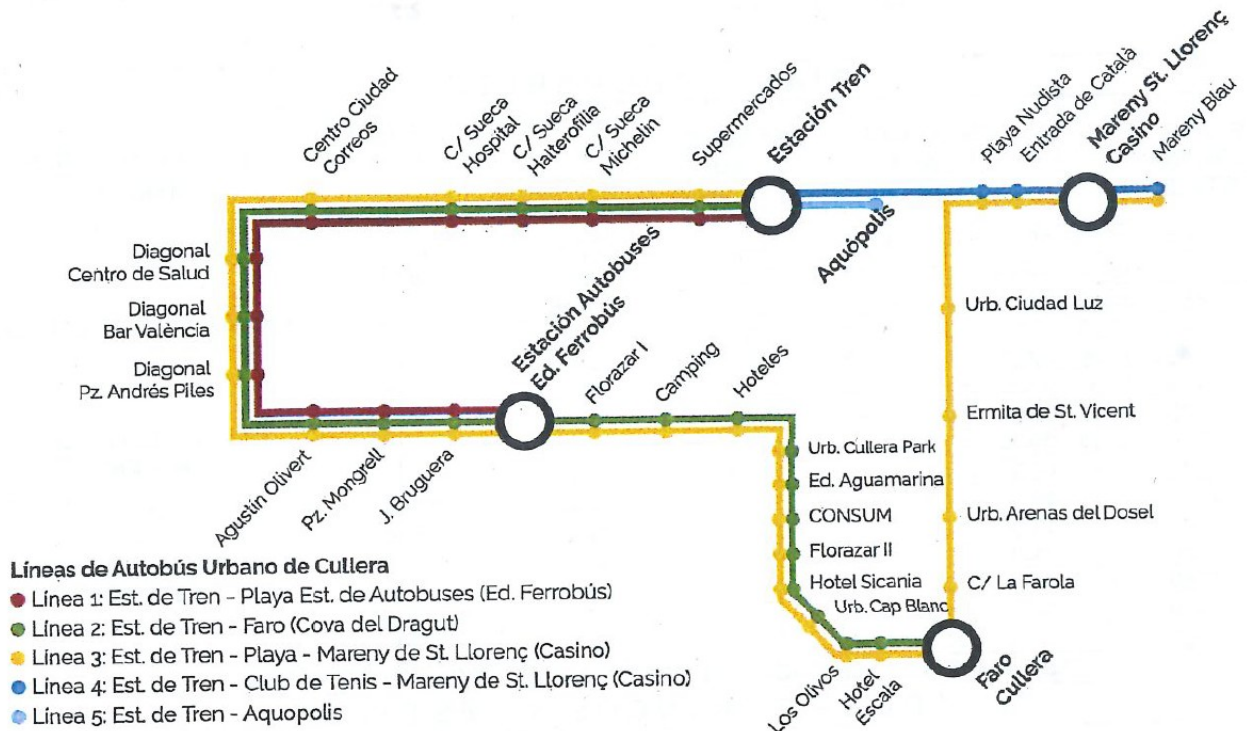

1. Los horarios indicados son aproximados, dependiendo del tráfico y otras circunstancias.
2. Estos autobuses no tienen enlace oficial con trenes de cercanías.

Por favor, tenga el importe preparado y la mascarilla puesta antes de subir al autobús. Levante la mano cuando vea que se acerca el autobús para que el conductor pueda saber que quiere hacer uso del servicio. Cambio máximo 10 €

PVP: 1,45 € Excepto servicios especiales,

CULLERA

WWW.VISIT-CULLERA.ES